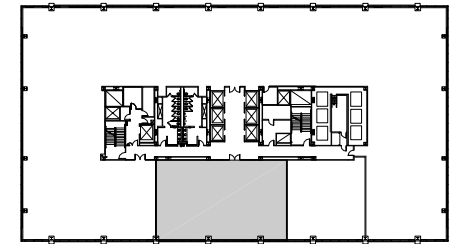

# SUITE 1010 | 4,238RSF

AVAILABLE EXCLUSIVELY AT  
525 W VAN BUREN ST, CHICAGO, IL

 525 WEST  
VAN BUREN

**MELISSA RUBENSTEIN**

+1 312 228 2505  
melissa.rubenstein@am.jll.com

**GARY B. KOSTECKI**

+1 312 228 3311  
gary.kostecki@am.jll.com