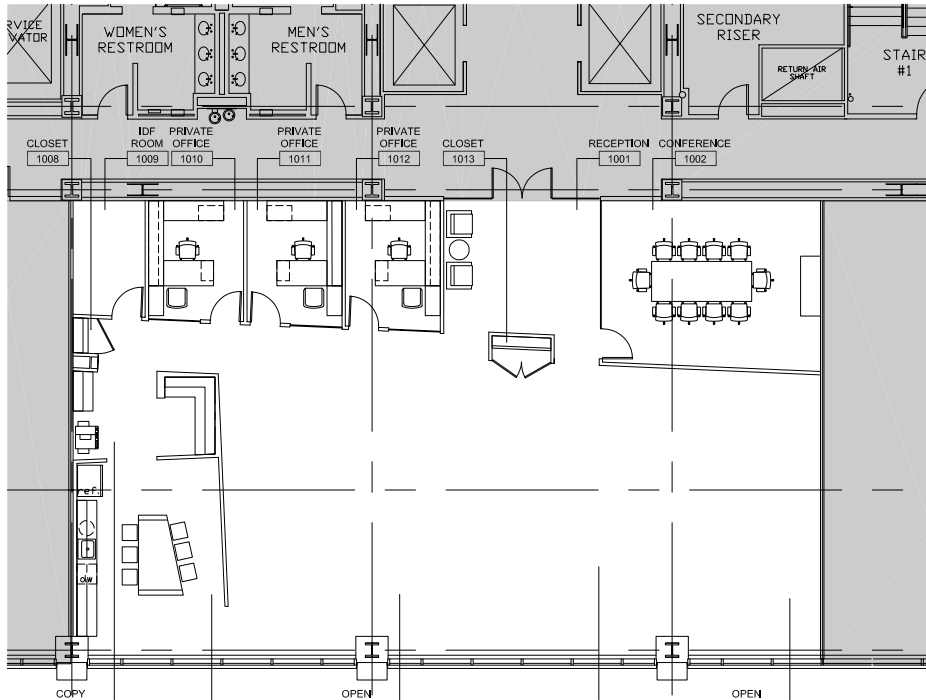

# SUITE 1010 | 4,238RSF

AVAILABLE EXCLUSIVELY AT  
525 W VAN BUREN ST, CHICAGO, IL

 525 WEST  
VAN BUREN

**MELISSA RUBENSTEIN**

+1 312 228 2505  
melissa.rubenstein@am.jll.com

**GARY B. KOSTECKI**

+1 312 228 3311  
gary.kostecki@am.jll.com