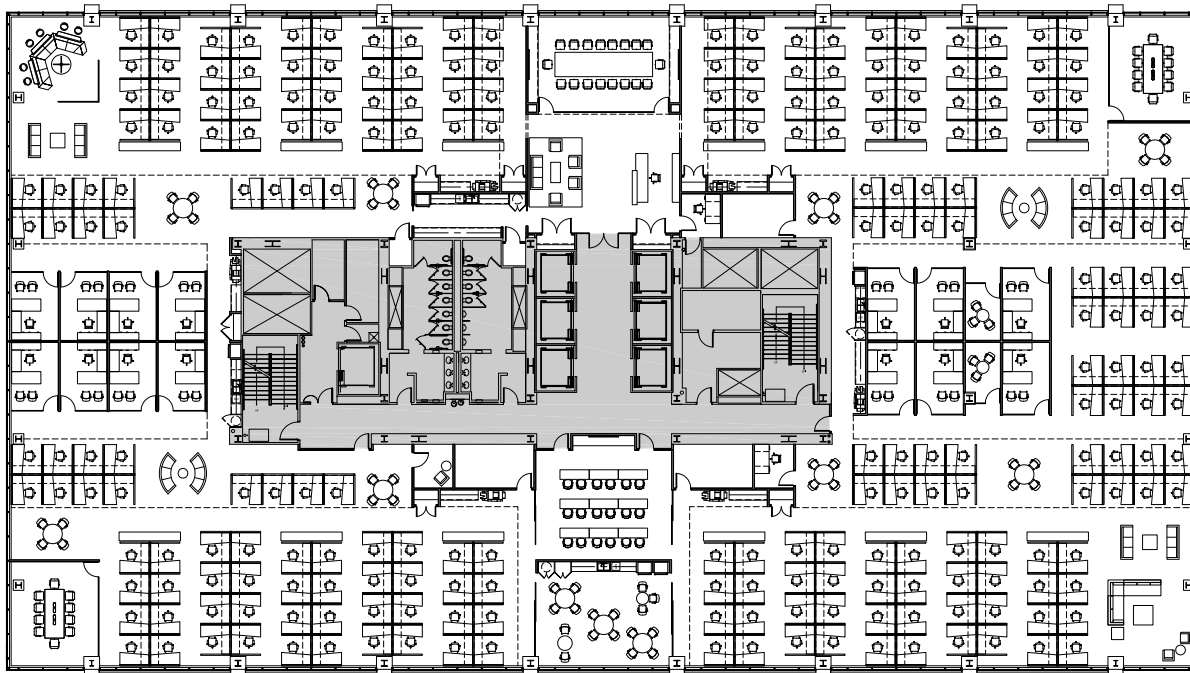

# SUITE 1100 | 33,865RSF

S.1 AVAILABLE EXCLUSIVELY AT  
525 W VAN BUREN ST, CHICAGO, IL

 525 WEST  
VAN BUREN

**MELISSA RUBENSTEIN**

+1 312 228 2505  
melissa.rubenstein@am.jll.com

**GARY B. KOSTECKI**

+1 312 228 3311  
gary.kostecki@am.jll.com