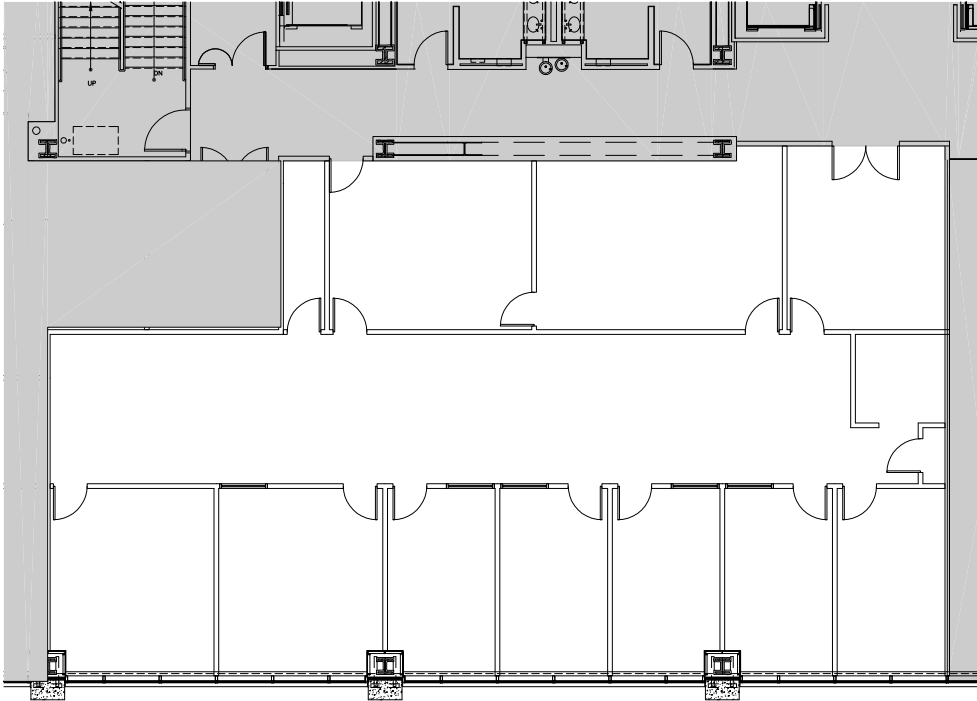

SUITE 1425 | 4,127RSF

AVAILABLE EXCLUSIVELY AT
525 W VAN BUREN ST, CHICAGO, IL

 525 WEST
VAN BUREN

MELISSA RUBENSTEIN

+1 312 228 2505
melissa.rubenstein@am.jll.com

GARY B. KOSTECKI

+1 312 228 3311
gary.kostecki@am.jll.com