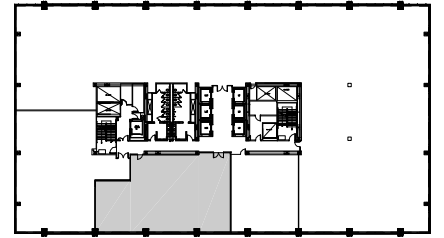

SUITE 1425 | 4,127RSF

AVAILABLE EXCLUSIVELY AT
525 W VAN BUREN ST, CHICAGO, IL

 525 WEST
VAN BUREN

MELISSA RUBENSTEIN

+1 312 228 2505
melissa.rubenstein@am.jll.com

GARY B. KOSTECKI

+1 312 228 3311
gary.kostecki@am.jll.com