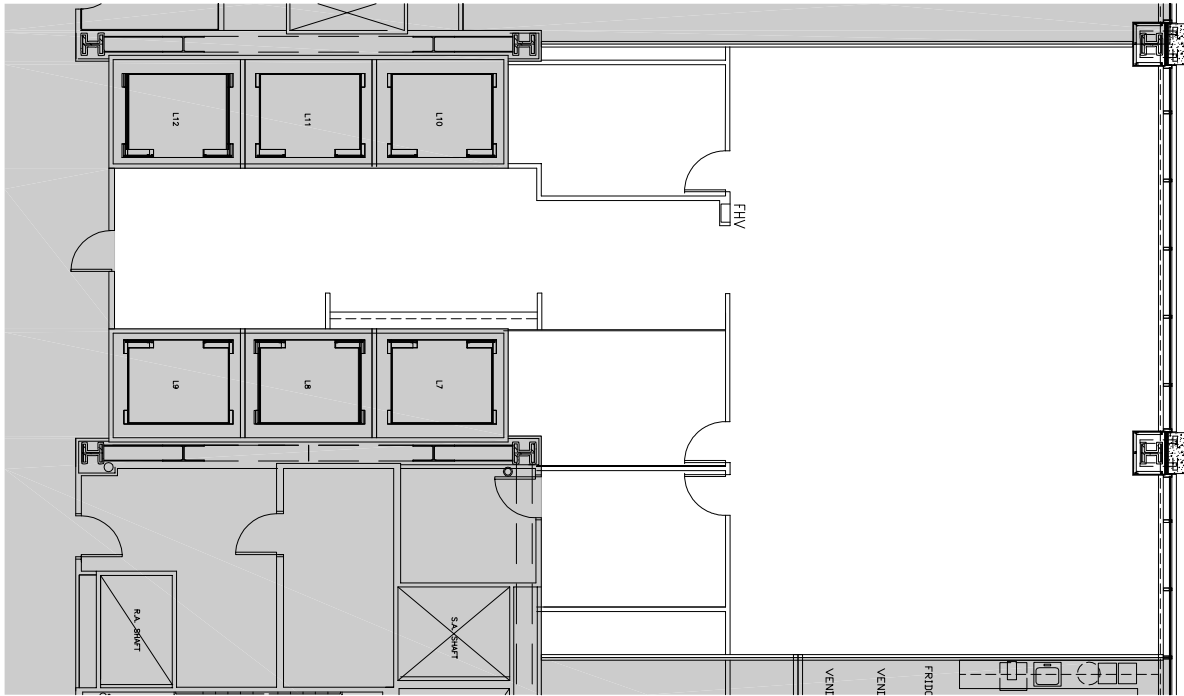

SUITE 320 | 3,177RSF

AVAILABLE EXCLUSIVELY AT
525 W VAN BUREN ST, CHICAGO, IL

 525 WEST
VAN BUREN

MELISSA RUBENSTEIN

+1 312 228 2505
melissa.rubenstein@am.jll.com

GARY B. KOSTECKI

+1 312 228 3311
gary.kostecki@am.jll.com