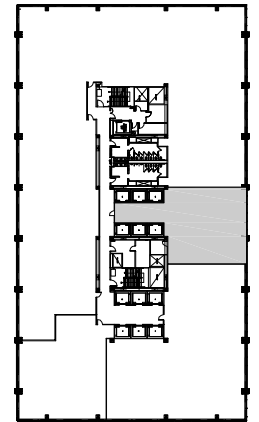

SUITE 320 | 3,177RSF

AVAILABLE EXCLUSIVELY AT
525 W VAN BUREN ST, CHICAGO, IL

 525 WEST
VAN BUREN

MELISSA RUBENSTEIN

+1 312 228 2505
melissa.rubenstein@am.jll.com

GARY B. KOSTECKI

+1 312 228 3311
gary.kostecki@am.jll.com