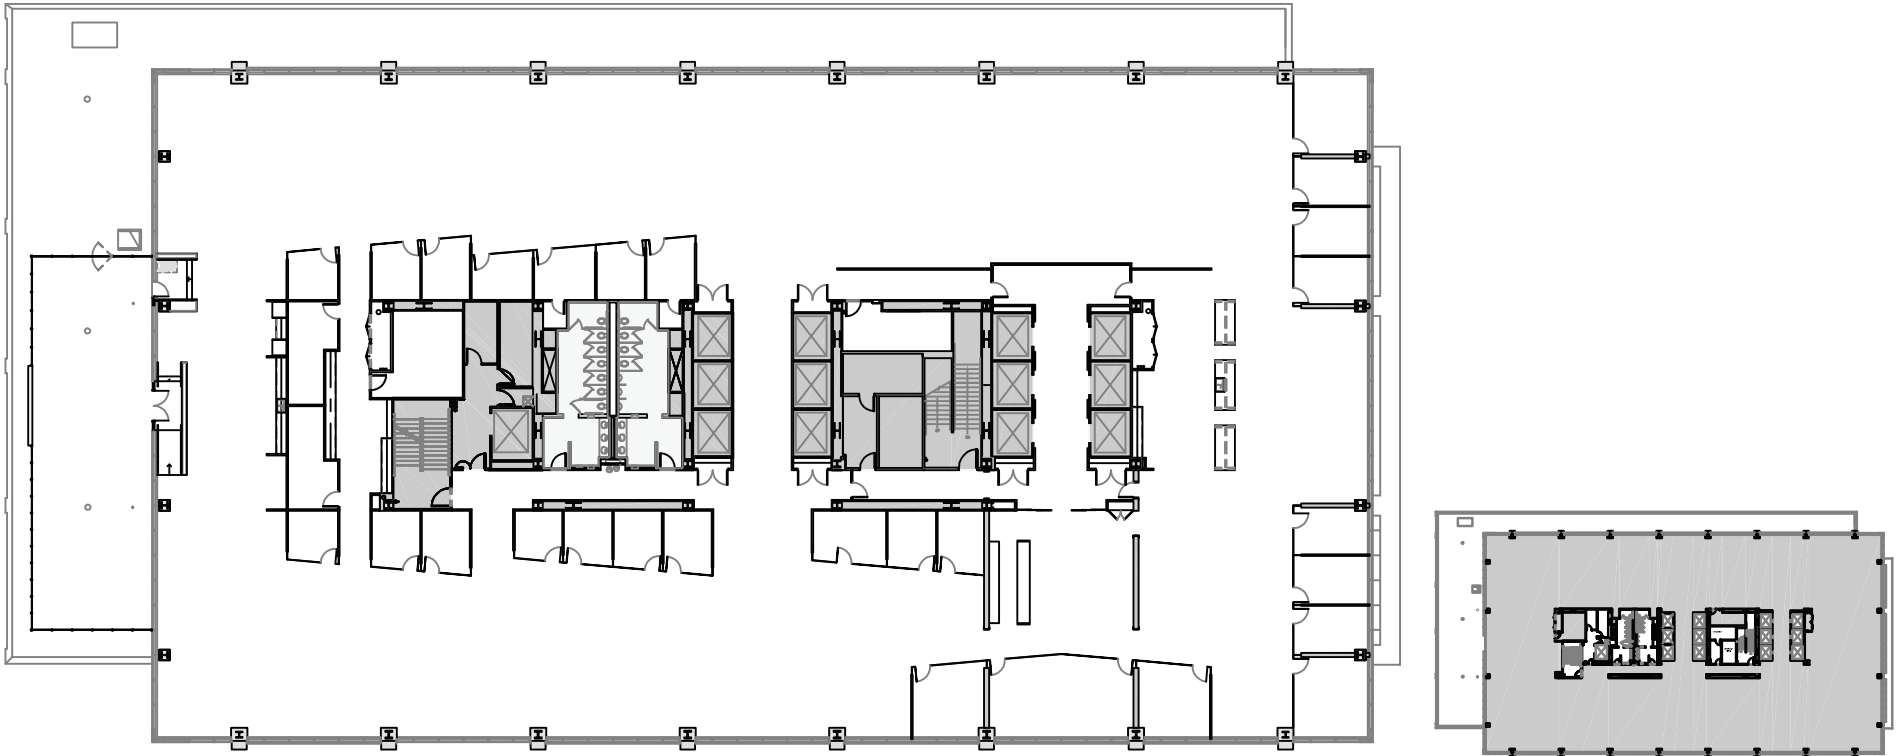

SIUTE 200 | 33,230 RSF

AVAILABLE EXCLUSIVELY AT
525 W VAN BUREN ST, CHICAGO, IL

525 WEST VAN BUREN

MIKE CURRAN

+1 312 228 2709
mike.curran@am.jll.com

MARK GEORGAS

+1 312 228 2178
mark.georgas@am.jll.com

KERRY MIDDLETON