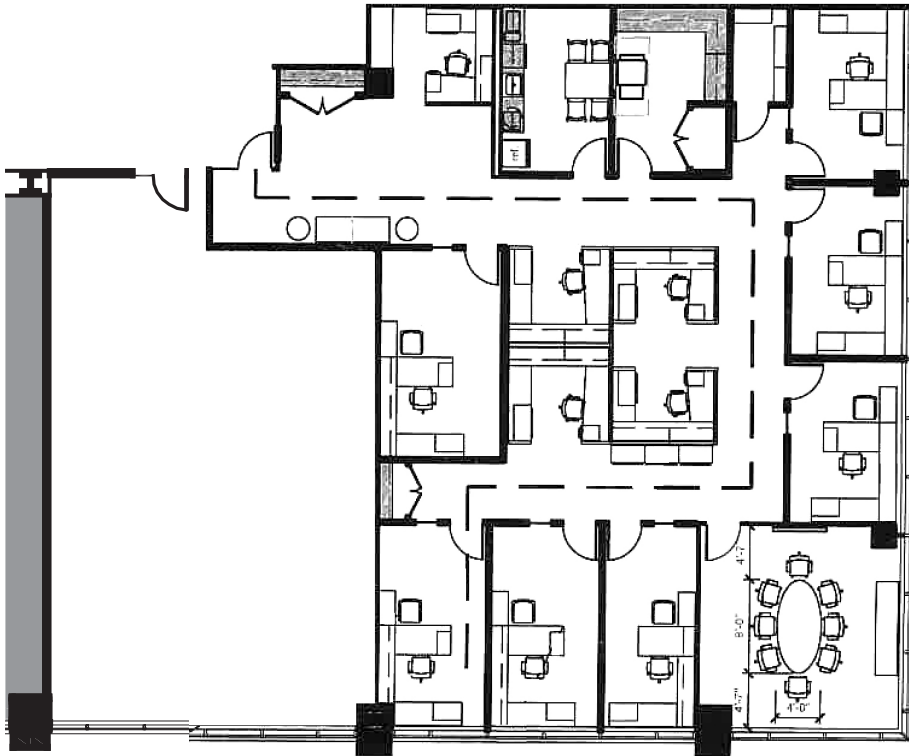

SUITE 420+425 | 5,275 RSF

AVAILABLE EXCLUSIVELY AT
525 W VAN BUREN ST, CHICAGO, IL

525 WEST VAN BUREN

MIKE CURRAN

+1 312 228 2709
mike.curran@am.jll.com

MARK GEORGAS

+1 312 228 2178
mark.georgas@am.jll.com

KERRY MIDDLETON