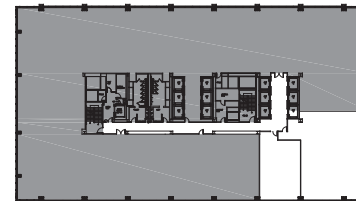

SUITE 420+425 | 5,275 RSF

AVAILABLE EXCLUSIVELY AT
525 W VAN BUREN ST, CHICAGO, IL

525 WEST VAN BUREN

MIKE CURRAN

+1 312 228 2709
mike.curran@am.jll.com

MARK GEORGAS

+1 312 228 2178
mark.georgas@am.jll.com

KERRY MIDDLETON