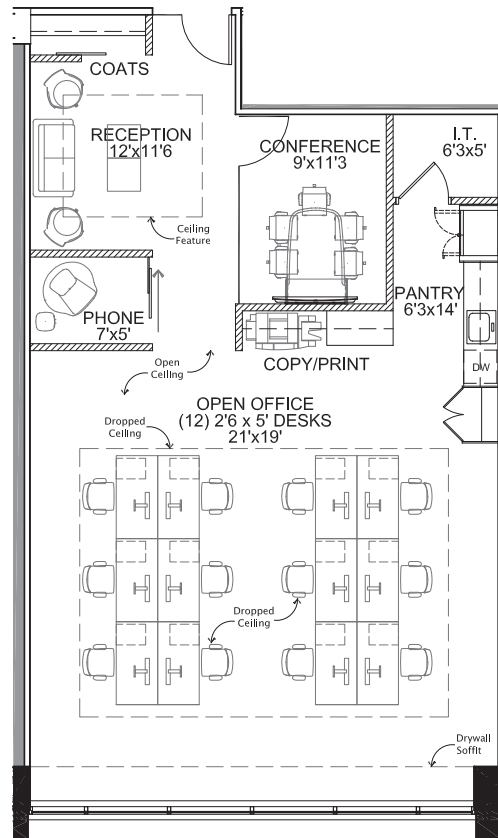

SUITE 425 | 1,557 RSF

AVAILABLE EXCLUSIVELY AT
525 W VAN BUREN ST, CHICAGO, IL

MELISSA RUBENSTEIN

+1 312 228 2505
melissa.rubenstein@am.jll.com

GARY B. KOSTECKI

+1 312 228 3311
gary.kostecki@am.jll.com