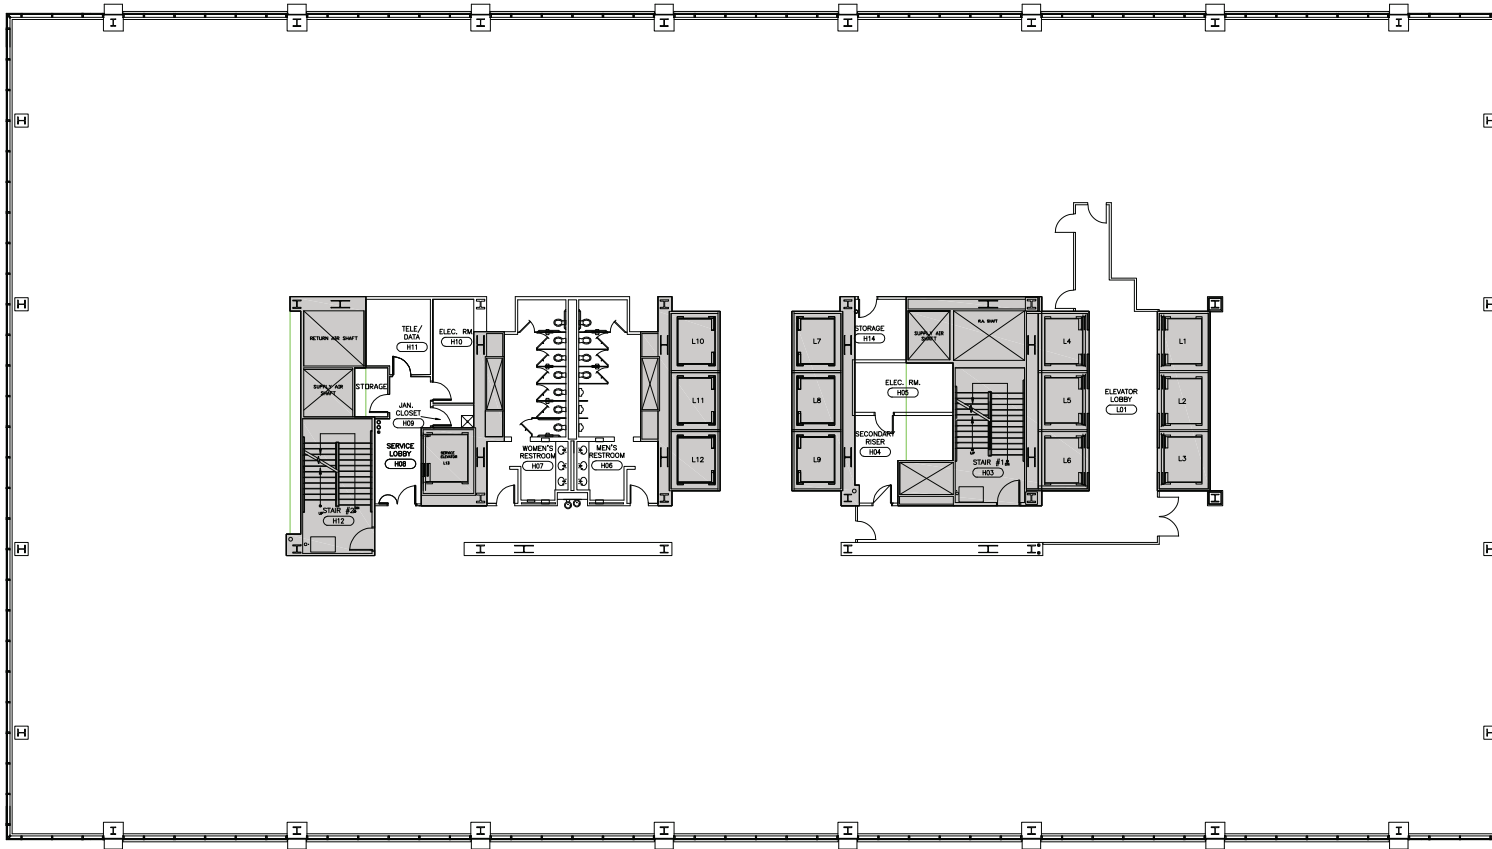

SUITE 600 | 33,260 RSF

AVAILABLE EXCLUSIVELY AT
525 W VAN BUREN ST, CHICAGO, IL

MELISSA RUBENSTEIN

+1 312 228 2505

melissa.rubenstein@am.jll.com

GARY B. KOSTECKI

+1 312 228 3311

gary.kostecki@am.jll.com