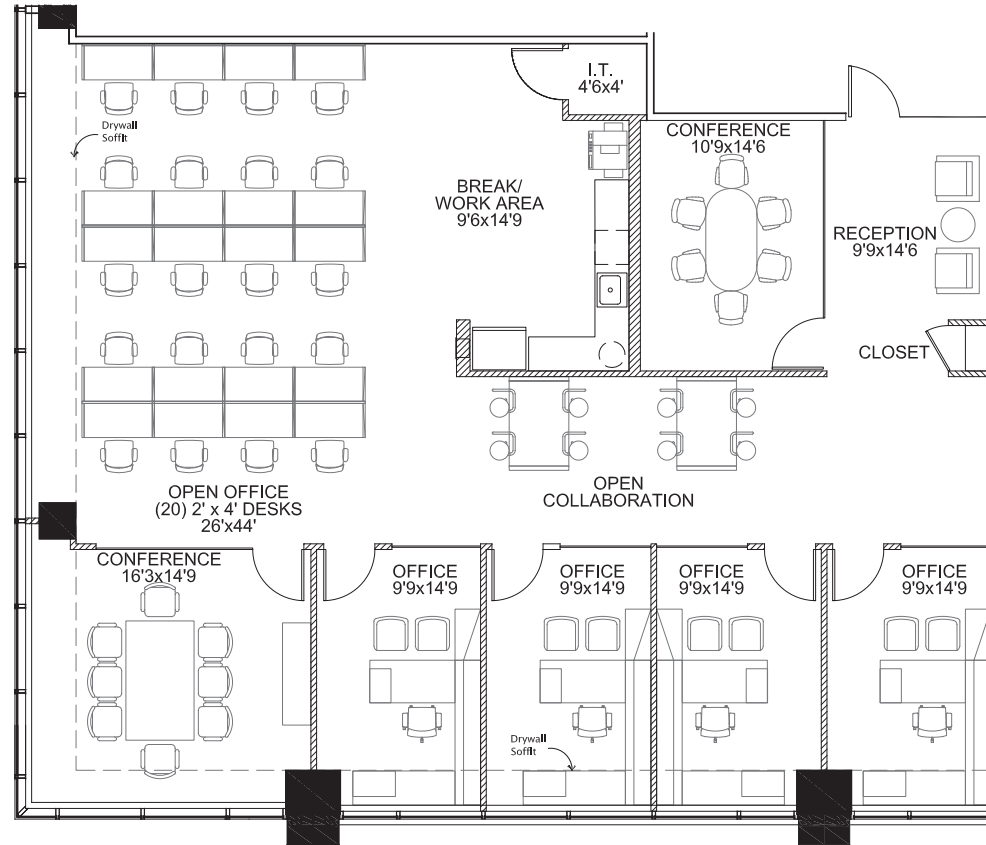

SUITE 710 | 3,045 RSF

AVAILABLE EXCLUSIVELY AT
525 W VAN BUREN ST, CHICAGO, IL

525 WEST VAN BUREN

MIKE CURRAN

+1 312 228 2709
mike.curran@am.jll.com

MARK GEORGAS

+1 312 228 2178
mark.georgas@am.jll.com

KERRY MIDDLETON