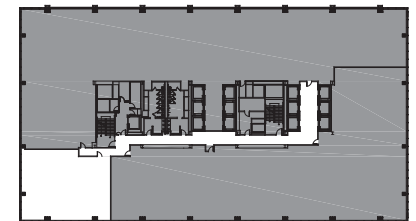

SUITE 710 | 3,045 RSF

AVAILABLE EXCLUSIVELY AT
525 W VAN BUREN ST, CHICAGO, IL

525 WEST VAN BUREN

MIKE CURRAN

+1 312 228 2709
mike.curran@am.jll.com

MARK GEORGAS

+1 312 228 2178
mark.georgas@am.jll.com

KERRY MIDDLETON