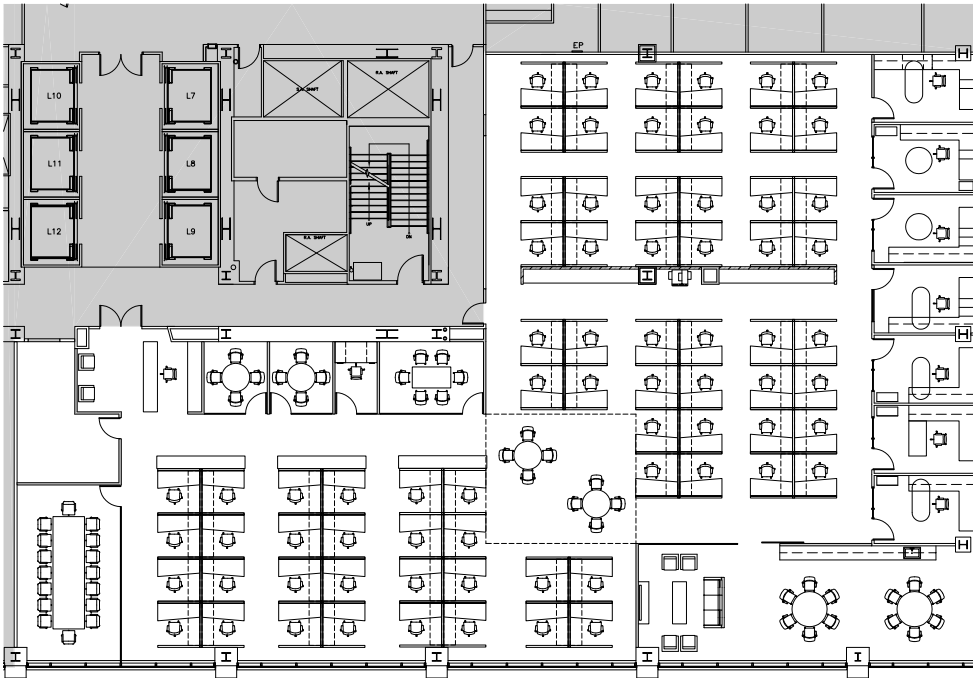

SUITE 1300 | 11,326 RSF

AVAILABLE EXCLUSIVELY AT
525 W VAN BUREN ST, CHICAGO, IL

 525 WEST
VAN BUREN

MELISSA RUBENSTEIN

+1 312 228 2505
melissa.rubenstein@am.jll.com

GARY B. KOSTECKI

+1 312 228 3311
gary.kostecki@am.jll.com