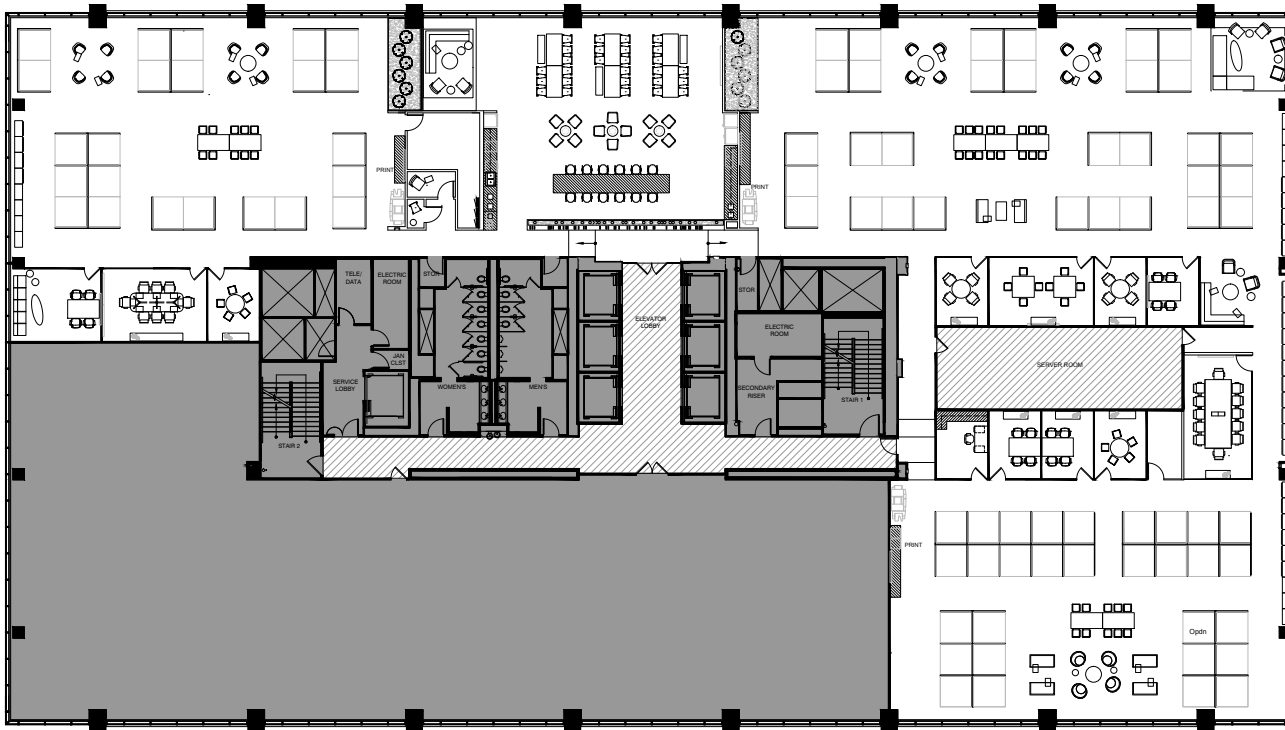

SUITE 1400 | 22,878 RSF

AVAILABLE EXCLUSIVELY AT
525 W VAN BUREN ST, CHICAGO, IL

 525 WEST
VAN BUREN

MELISSA RUBENSTEIN

+1 312 228 2505
melissa.rubenstein@am.jll.com

GARY B. KOSTECKI

+1 312 228 3311
gary.kostecki@am.jll.com