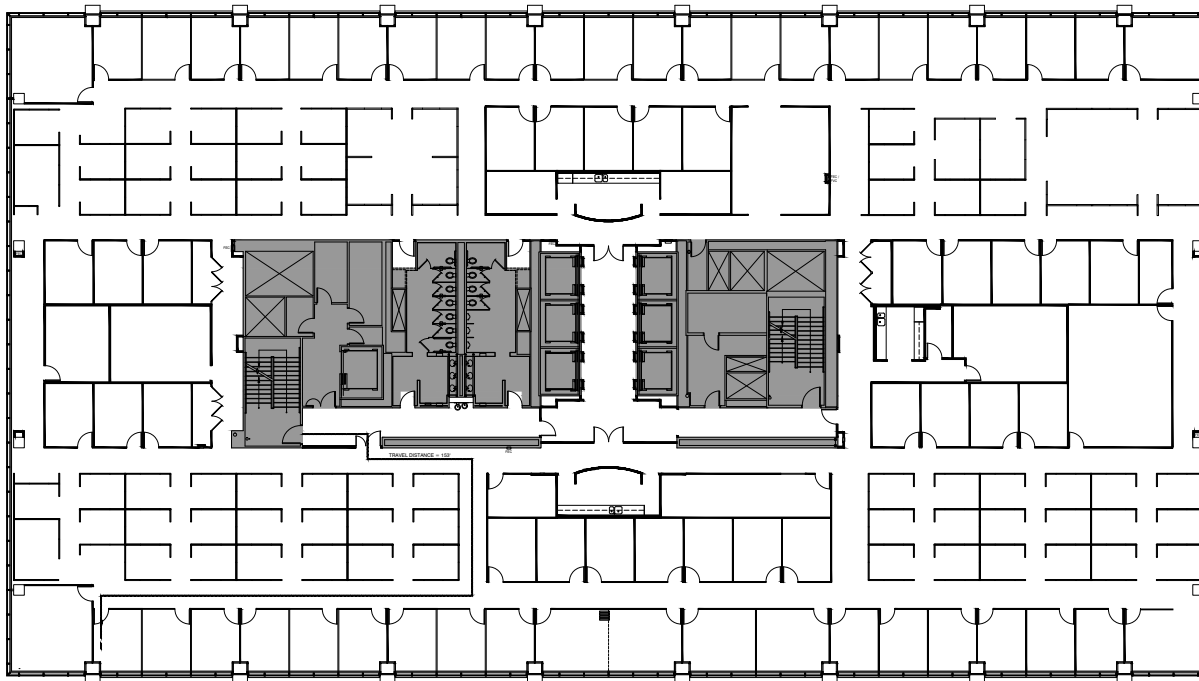

SUITE 1500 | 33,630 RSF

AVAILABLE EXCLUSIVELY AT
525 W VAN BUREN ST, CHICAGO, IL

 525 WEST
VAN BUREN

MELISSA RUBENSTEIN

+1 312 228 2505
melissa.rubenstein@am.jll.com

GARY B. KOSTECKI

+1 312 228 3311
gary.kostecki@am.jll.com