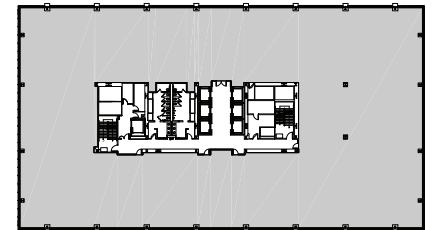

SUITE 1500 | 33,630 RSF

AVAILABLE EXCLUSIVELY AT
525 W VAN BUREN ST, CHICAGO, IL

 525 WEST
VAN BUREN

MELISSA RUBENSTEIN

+1 312 228 2505
melissa.rubenstein@am.jll.com

GARY B. KOSTECKI

+1 312 228 3311
gary.kostecki@am.jll.com