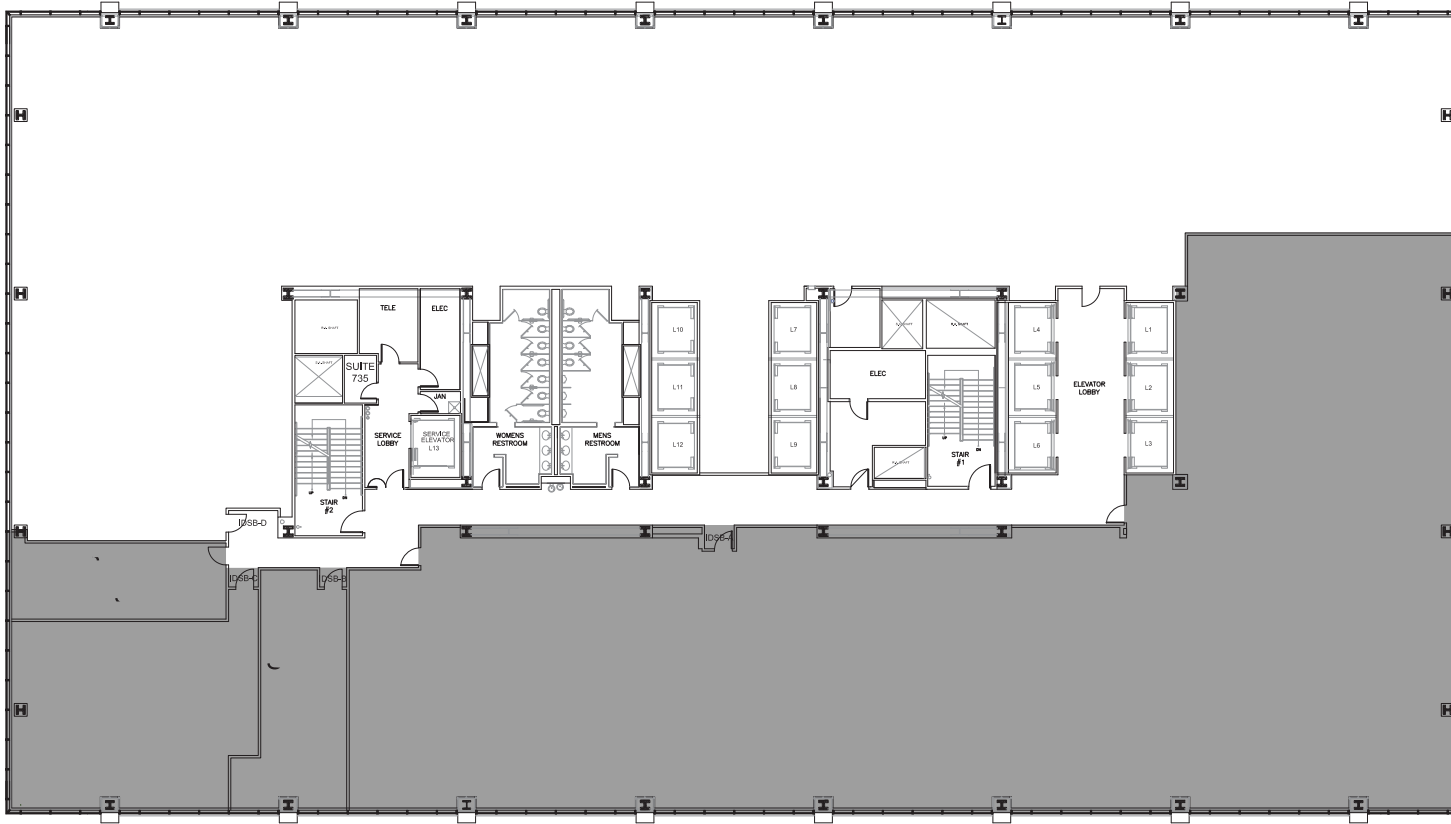

# SUITE 701 | 16,379 RSF

AVAILABLE 12/1/2021 EXCLUSIVELY AT  
525 W VAN BUREN ST, CHICAGO, IL

 525 WEST  
VAN BUREN

**MIKE CURRAN**

+1 312 228 2709  
mike.curran@am.jll.com

**KERRY MIDDLETON**

+1 312 702 4091  
kerry.middleton@am.jll.com