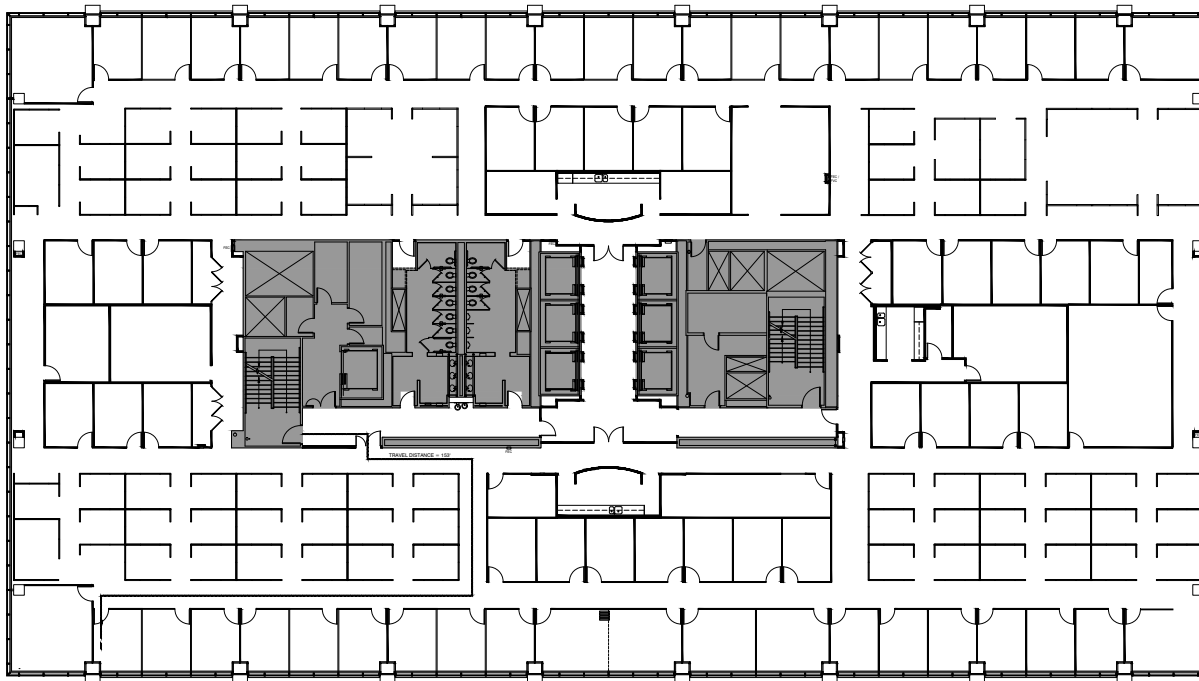

# SUITE 1500 | 33,343 RSF

AVAILABLE EXCLUSIVELY AT  
525 W VAN BUREN ST, CHICAGO, IL

 525 WEST  
VAN BUREN

**MIKE CURRAN**

+1 312 228 2709  
mike.curran@am.jll.com

**MARK GEORGAS**

+1 312 228 2178  
mark.georgas@am.jll.com